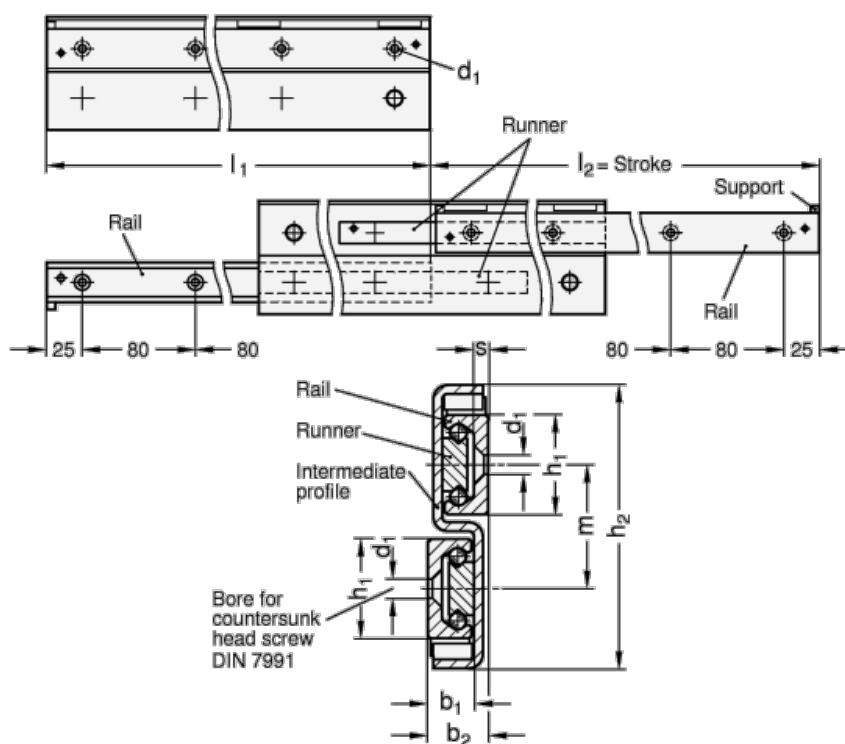

Varenummer: 20240635690E

Beskrivelse: E+G udtræksskinne GN 2406-35-690-E

## Mål

$b_1 = 16.5$

$b_2 = 22.5$

$d_1 = 6.5$

$h_1 = 35$

$h_2 = 97$

$L_1 = 690 - 734$

$m = 43$

$s = 3.5$

Vægt i (g) = 5990